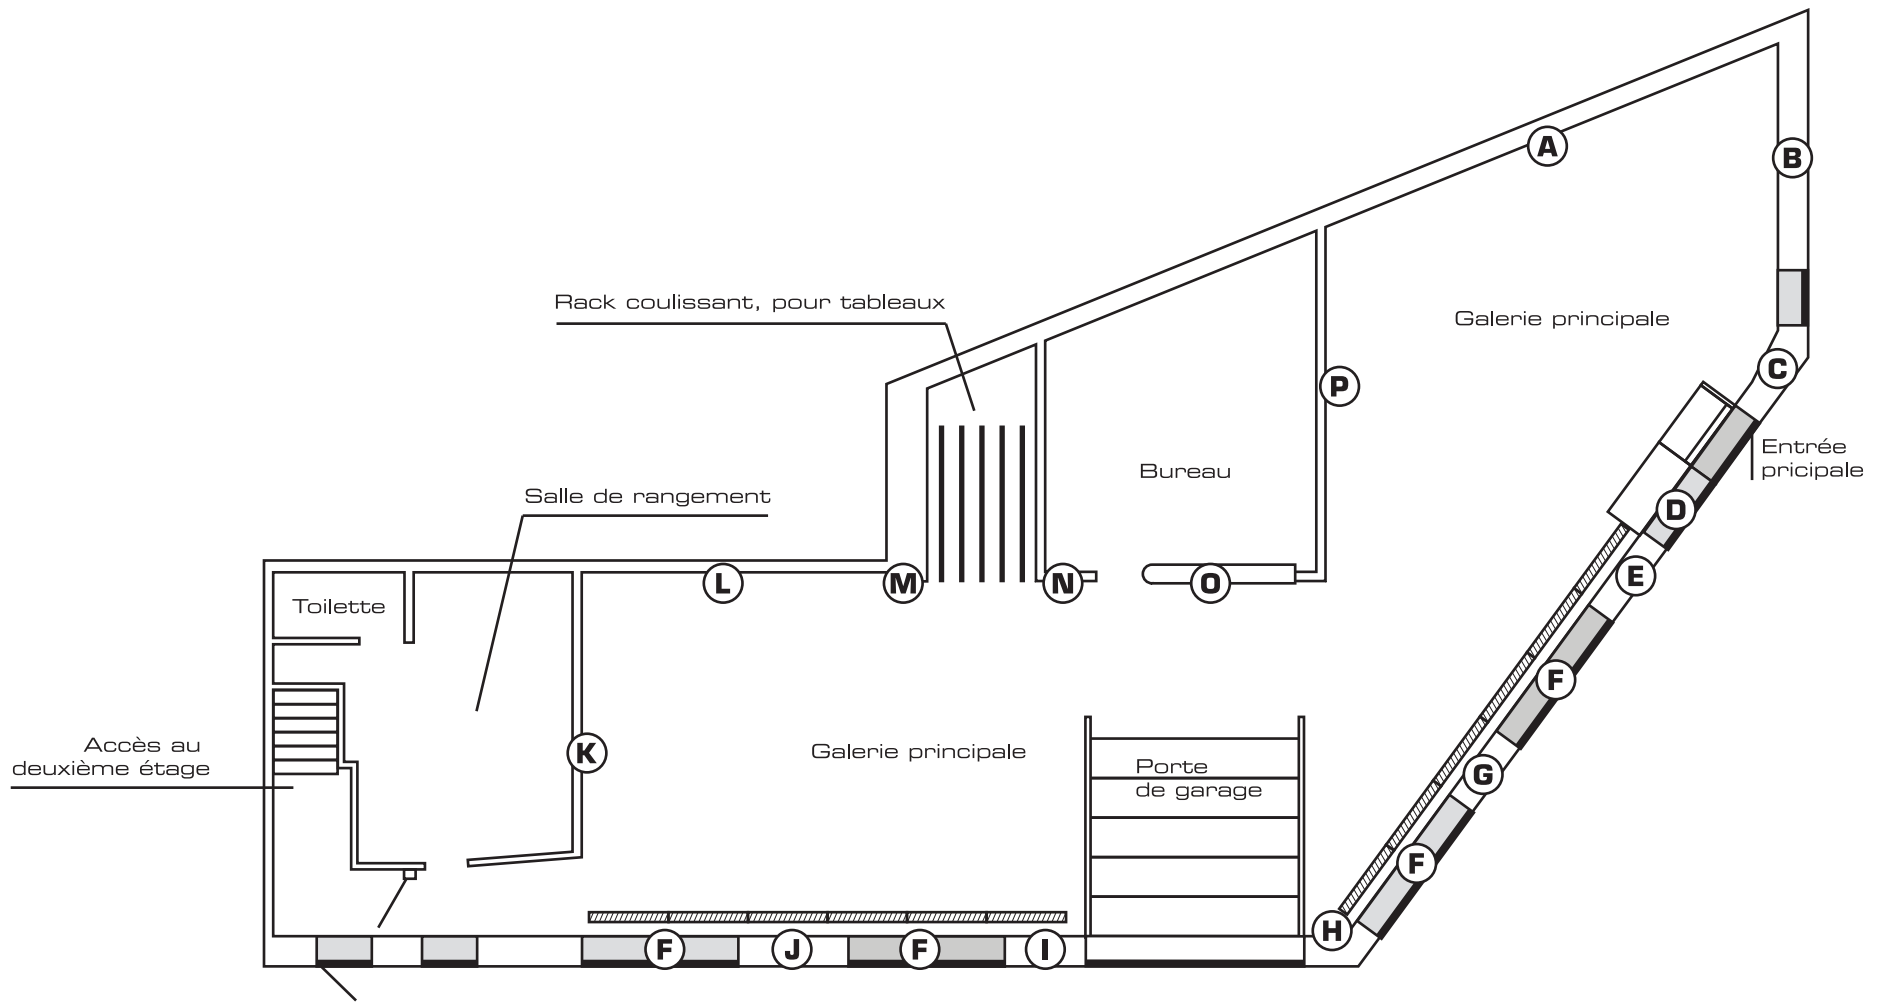

# Galerie Lacerte art contemporain

Entrée pour le deuxième étage  
Sortie de secours de la galerie

 Fenêtres  
profondeur de 15"

 Cimaises  
largeur de 48"

<b>(A)</b> 274"	<b>(E)</b> 53"	<b>(I)</b> 43"	<b>(M)</b> 25"
<b>(B)</b> 129"	<b>(F)</b> 96"	<b>(J)</b> 66"	<b>(N)</b> 36"
<b>(C)</b> 37"	<b>(G)</b> 25"	<b>(K)</b> 70"	<b>(O)</b> 84"
<b>(D)</b> 52"	<b>(H)</b> 23"	<b>(L)</b> 183"	<b>(P)</b> 217"